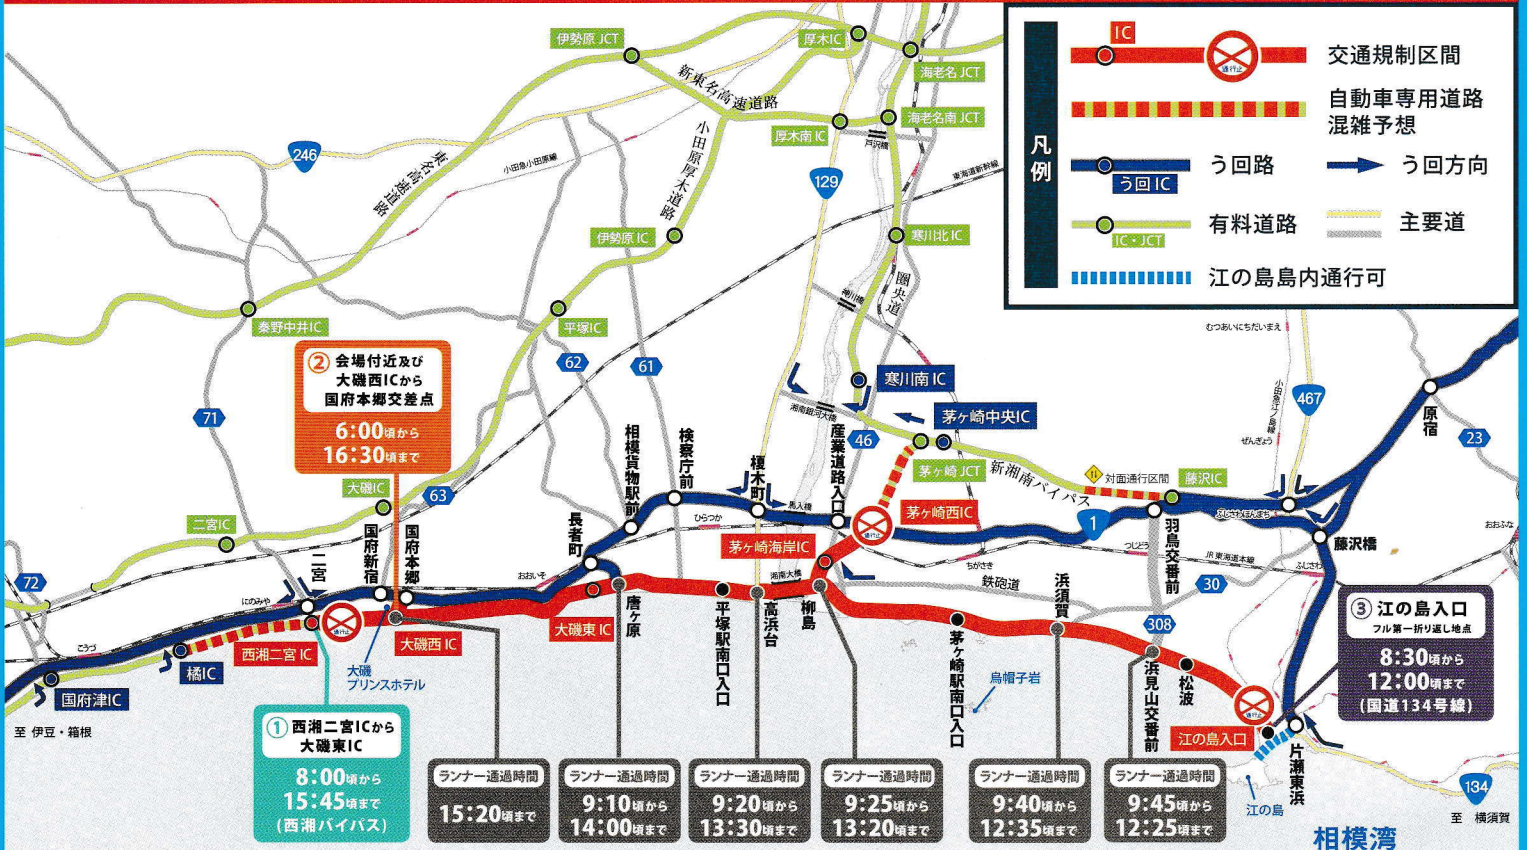

交通規制のお知らせ

周辺道路は混雑が予想されるため、車の運転はご遠慮ください。
 なお、運転の際は他道路へう回をお願いします。
 大会へのご理解とご協力をお願いします。

12月1日 8:00頃～15:45頃

大会会場付近6:00頃～16:30頃までの規制あり

規制時間は状況により延長または短縮することがあります。

通行止め

- 西湘バイパス 西湘二宮IC～国道134号江の島入口間の上下線 (8:00頃～15:45頃)
- 新湘南バイパス 茅ヶ崎西IC～茅ヶ崎海岸IC間の下り線 (8:00頃～14:00頃)
- 大会会場付近及び西湘バイパス 大磯西IC～国府本郷交差点 (6:00頃～16:30頃)

混雑予想

西湘バイパス 橋IC～西湘二宮IC
 新湘南バイパス 茅ヶ崎JCT～茅ヶ崎西IC

う回案内

西湘バイパス 国府津ICまたは橋IC
 圏央道 寒川南IC及び新湘南バイパス 茅ヶ崎中央IC

※西湘バイパス・新湘南バイパス・圏央道は混雑が予想されるため、小田原厚木道路または東名高速道路をご利用ください。

① 西湘バイパス 西湘二宮IC付近

② 会場付近

③ 江の島入口交差点付近

大会に関するお問合せ

湘南国際マラソン事務局
 tel.0463-70-6667
 平日 10:00～17:00 及び 大会前当日

交通渋滞情報

(公財)日本道路交通情報センター
 tel.050-3369-6614

神奈川、この街を守る新しい力を。

神奈川県警察官募集

フリーダイヤル 0120-03-4145
<http://www.police.pref.kanagawa.jp/>

サギ撲滅の2本柱