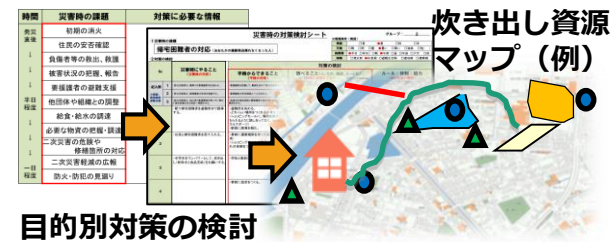

「地域防災Web」

- ・ 地域を知ろう
- ・ eコママップ

- ・ 手法/事例閲覧
- ・ 情報検索

- ・ 防災まちあるき
- ・ 防災マップ作成

- ・ 活動記録
- ・ 事例登録