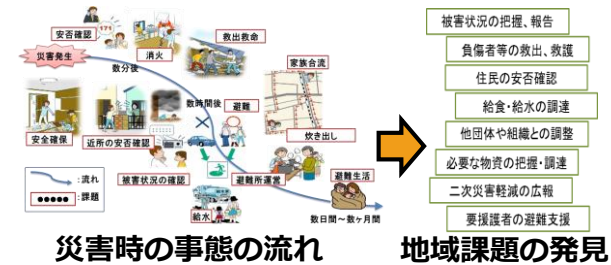

## 地域防災計画

- 「地区防災計画」制度創設  
(災害対策基本法：平成25年6月改正)
- 「市町村内の一定の地区の居住者及び事業者が行う自発的な防災活動に関する計画」
- 「市町村地域防災計画の中に同計画が規定される」
- ガイドライン公開

(内閣府ガイドラインより：平成26年3月)

地域の人みんなで一緒に作りました!

市の地域防災計画に反映してください!

●●地区  
防災計画  
案

# 地区防災計画作成のおすすめ

ステップ1  
確認する

地域を取り巻く社会特性と自然特性を確認し、それを踏まえた災害特性を確認します。

地区の特性（自然特性、社会特性）を確認し、地域で起こりうる災害を特定し、被害を想定する。

ステップ2  
調査する

地域特性を考慮した被害をイメージしながら、地域で懸念される問題を調査します。

災害時の事態の流れ（災害シナリオ）を整理し、災害時に地区で発生する課題を抽出する。

ステップ3  
検討する

地域の問題に対し、災害時の理想的な対応と平時から備えておくべき対策を検討します。

災害時の課題を解消するための対策を検討し、対策に対して平時の備えを検討する。

ステップ4  
活用する

地域の方々と課題と対策を共有したり、意見交換するなど、様々な方法で検証します。

平時の備えのために必要な体制を検討し、意見交換や訓練より検証・見直し、計画を継続運用する。