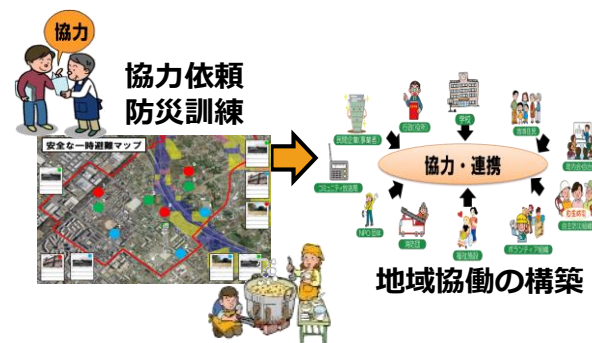

# 地区防災計画作成のおすすめ

ステップ1  
確認する

地域を取り巻く社会特性と自然特性を確認し、それを踏まえた災害特性を確認します。

地区の特性（自然特性、社会特性）を確認し、地域で起こりうる災害を特定し、被害を想定する。

ステップ2  
調査する

地域特性を考慮した被害をイメージしながら、地域で懸念される問題を調査します。

災害時の事態の流れ（災害シナリオ）を整理し、災害時に地区で発生する課題を抽出する。

ステップ3  
検討する

地域の問題に対し、災害時の理想的な対応と平時から備えておくべき対策を検討します。

災害時の課題を解消するための対策を検討し、対策に対して平時の備えを検討する。

ステップ4  
活用する

地域の方々と課題と対策を共有したり、意見交換するなど、様々な方法で検証します。

平時の備えのために必要な体制を検討し、意見交換や訓練より検証・見直し、計画を継続運用する。