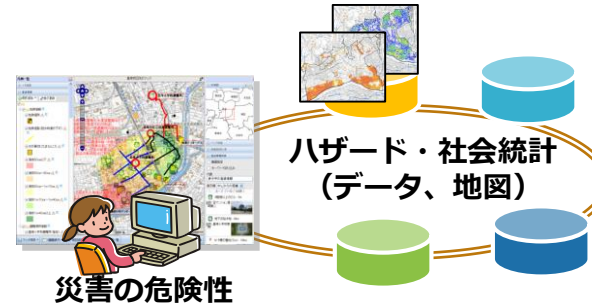

## 提案型

## 地域防災計画

- 「地区防災計画」制度創設  
(災害対策基本法：平成25年6月改正)
- 「市町村内の一定の地区の居住者及び事業者が行う自発的な防災活動に関する計画」
- 「市町村地域防災計画の中に同計画が規定される」
- ガイドライン公開

(内閣府ガイドラインより：平成26年3月)

地域の人みんなで一緒に作りました!

市の地域防災計画に反映してください!

●●地区  
防災計画  
案

# 地区防災計画作成のおすすめ

ステップ1  
確認する

地域を取り巻く社会特性と自然特性を確認し、それを踏まえた災害特性を確認します。

地区の特性（自然特性、社会特性）を確認し、地域で起こりうる災害を特定し、被害を想定する。

ステップ2  
調査する

地域特性を考慮した被害をイメージしながら、地域で懸念される問題を調査します。

災害時の事態の流れ（災害シナリオ）を整理し、災害時に地区で発生する課題を抽出する。