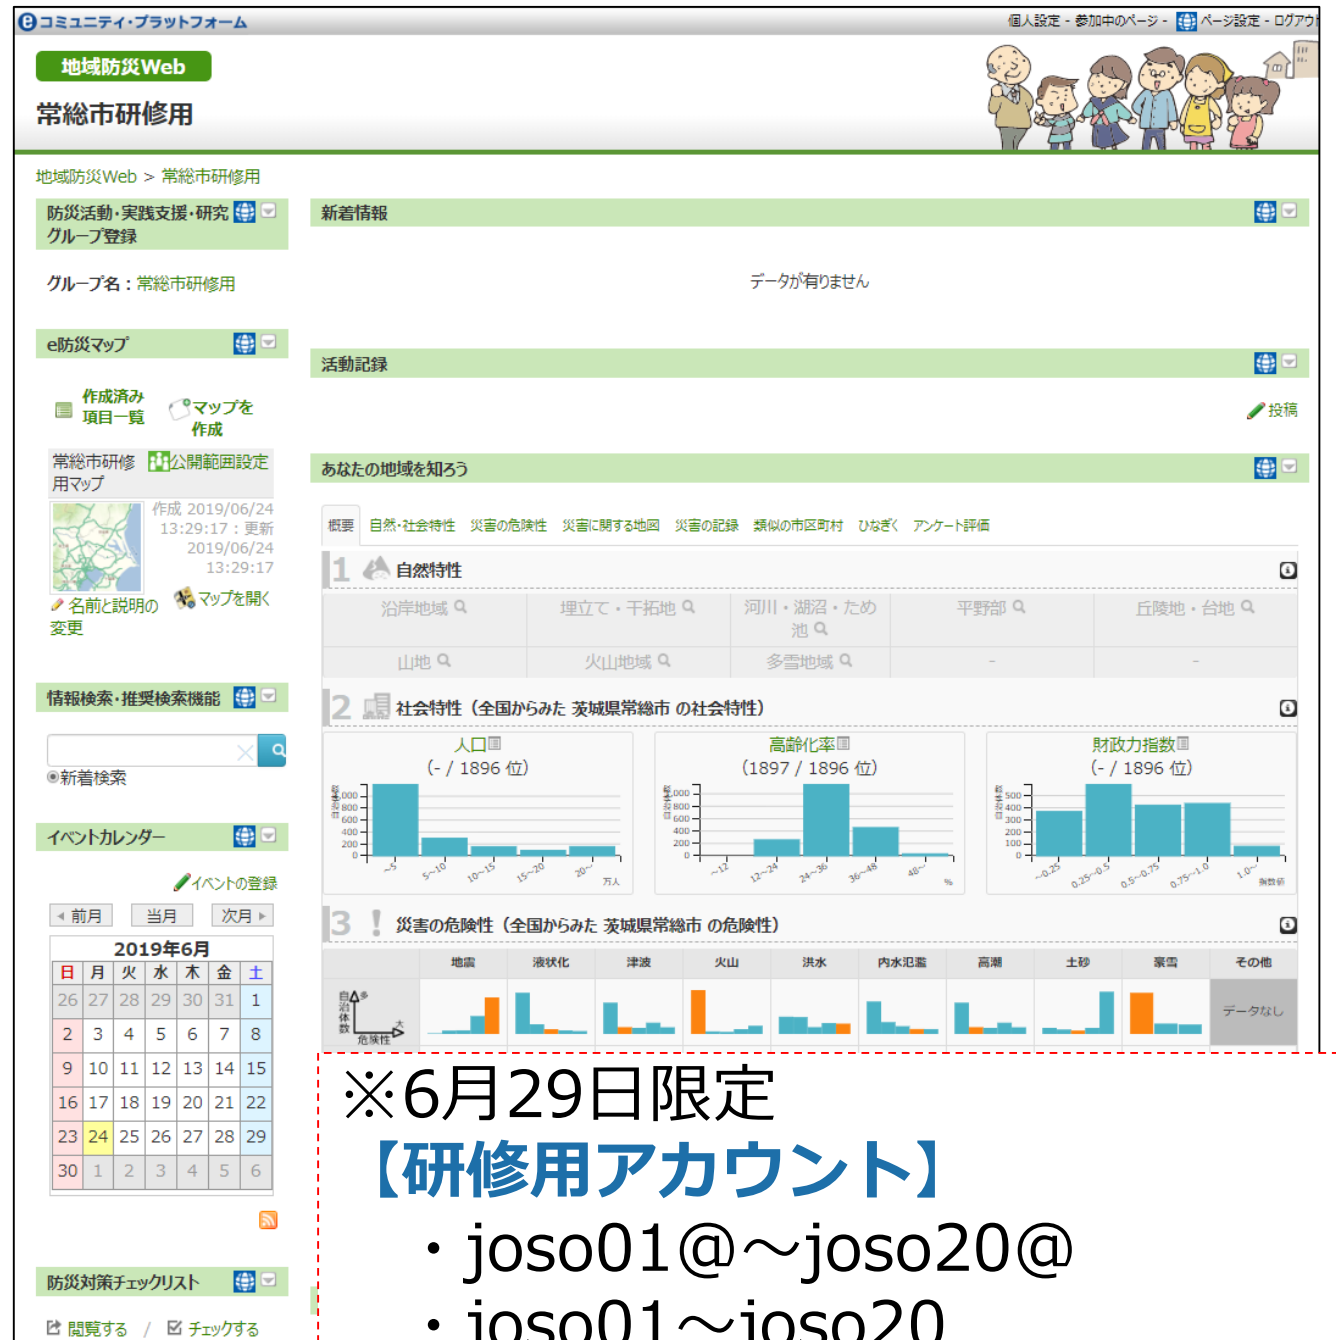

# 「地域防災Web」の操作2 防災コンテンツ検索

類似地域の取り組み事例

実践事例に活用された手法

手法を作った研究者（支援者）

防災活動・防災教育の実践事例や手法、実践に必要な情報類、それを支援する人材（研究者等）等の情報を、類似地域順などの方法で提供。

# 「地域防災Web」の操作3 利用登録・グループ作成

**②ログイン**  
アカウントを入力しログイン。  
※自動的にグループページに移動