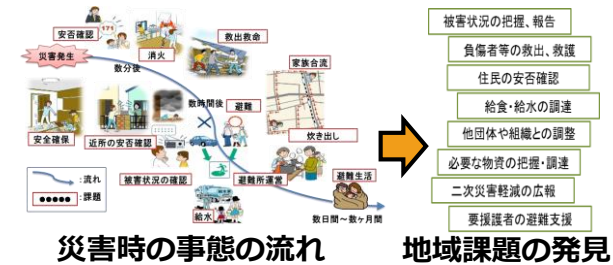

「地域防災Web」の活用

ステップ1
確認する

地域を取り巻く社会特性と自然特性を確認し、それを踏まえた災害特性を確認します。

ステップ2
調査する

地域特性を考慮した被害をイメージしながら、地域で懸念される問題を調査します。

ステップ3
検討する

地域の問題に対し、災害時の理想的な対応と平時から備えておくべき対策を検討します。

ステップ4
活用する

地域の方々と課題と対策を共有したり、意見交換するなど、様々な方法で検証します。

「地域防災Web」

- ・ 地域を知ろう
- ・ eコママップ

- ・ 手法/事例閲覧
- ・ 情報検索

- ・ 防災まちあるき
- ・ 防災マップ作成

- ・ 活動記録
- ・ 事例登録