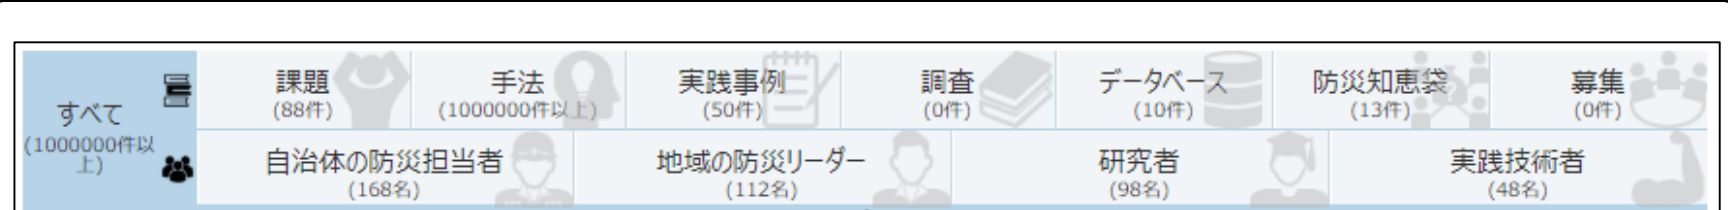

「地域防災Web」の操作2 防災コンテンツ検索

類似地域の取り組み事例