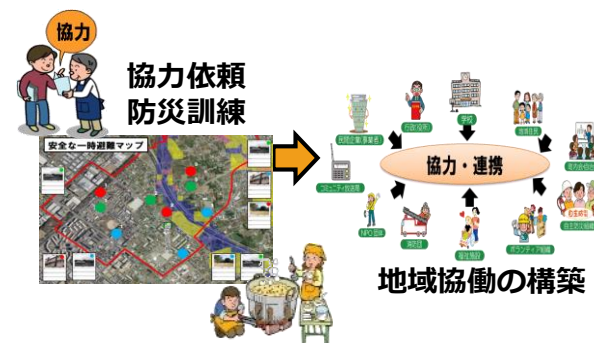

「地域防災Web」の活用

ステップ1
確認する

地域を取り巻く社会特性と自然特性を確認し、それを踏まえた災害特性を確認します。

ステップ2
調査する

地域特性を考慮した被害をイメージしながら、地域で懸念される問題を調査します。

ステップ3
検討する

地域の問題に対し、災害時の理想的な対応と平時から備えておくべき対策を検討します。

ステップ4
活用する

地域の方々と課題と対策を共有したり、意見交換するなど、様々な方法で検証します。

「地域防災Web」

- ・ 地域を知ろう
- ・ eコママップ

- ・ 手法/事例閲覧
- ・ 情報検索

- ・ 防災まちあるき
- ・ 防災マップ作成

- ・ 活動記録
- ・ 事例登録