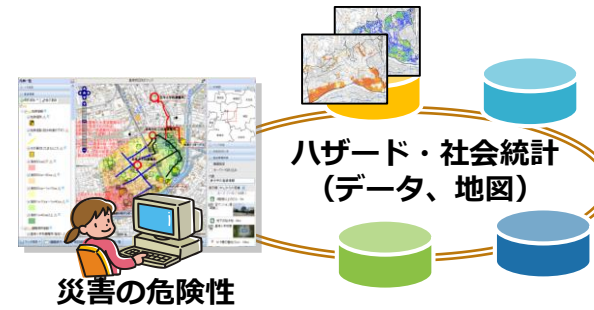

「地域防災Web」の活用

ステップ1
確認する

地域を取り巻く社会特性と自然特性を確認し、それを踏まえた災害特性を確認します。

ステップ2
調査する

地域特性を考慮した被害をイメージしながら、地域で懸念される問題を調査します。

ステップ3
検討する

地域の問題に対し、災害時の理想的な対応と平時から備えておくべき対策を検討します。

ステップ4
活用する

地域の方々と課題と対策を共有したり、意見交換するなど、様々な方法で検証します。

「地域防災Web」

- ・ 地域を知ろう
- ・ eコママップ

- ・ 手法/事例閲覧
- ・ 情報検索

- ・ 防災まちあるき
- ・ 防災マップ作成

- ・ 活動記録
- ・ 事例登録