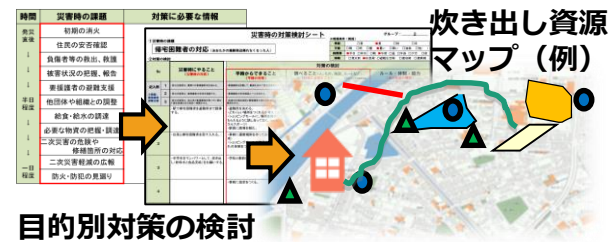

災害時の課題を解消するための対策を検討し、対策に対して平時の備えを検討する。

ステップ4
活用する

地域の方々と課題と対策を共有したり、意見交換するなど、様々な方法で検証します。