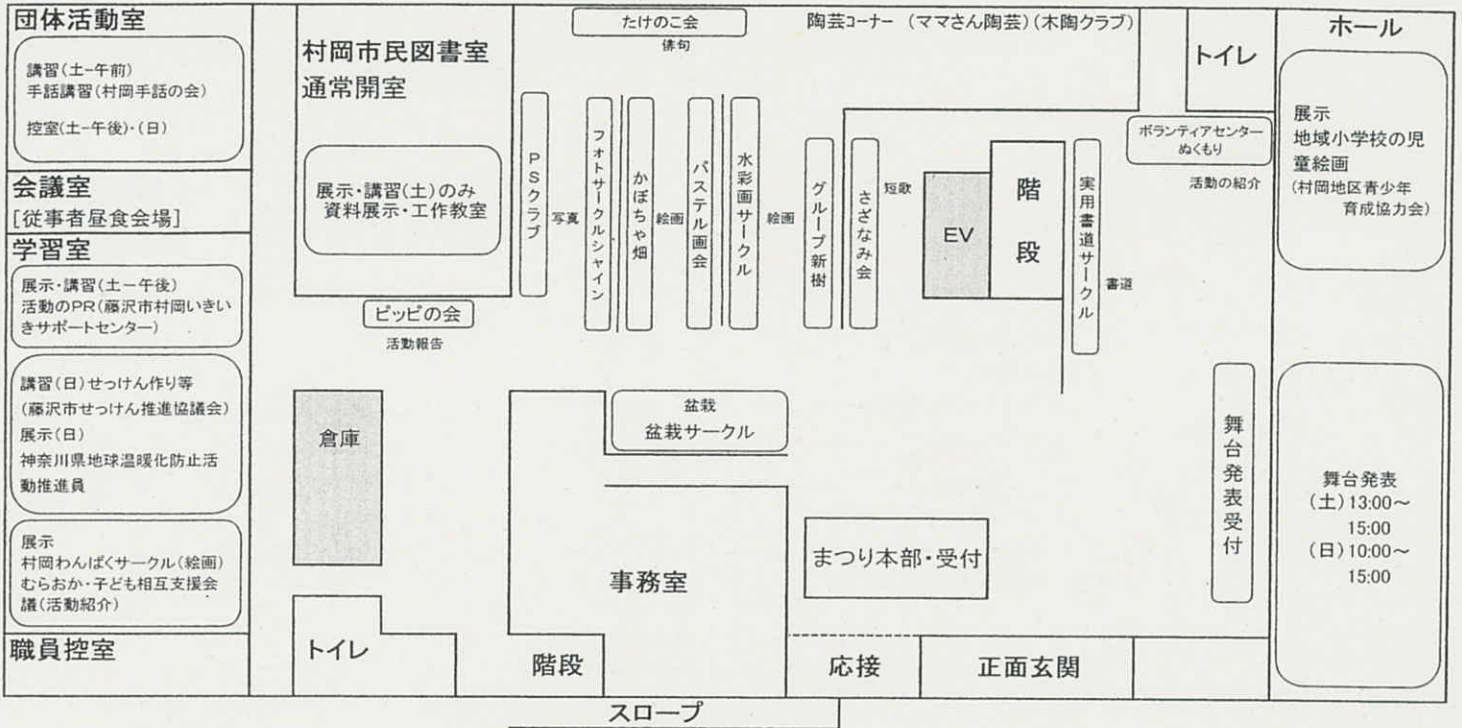

3階

2階

地下

11月12日(土)・11月13日(日)

1階

講習・催し物

11月12日(土)

	1階				2階			3階		地下	
	ホール	学習室	団体活動室	図書室	実習室	子ども室	エレベーター前	多目的室	ロビー	文化室	
10:00	舞台発表	いきいきサポートセンターのPR	手話講習 10:00~12:00	「わが街ふじさわ」日本の昔ばなし(資料の展示) 工作教室「動物シーソーを作ろう」 ①10:30~ ②13:00~ 各25人	健康づくりについて (握力測定・禁煙相談・展示等) 10:00~15:00	健康麻雀学習会 10:00~15:00 午前7人 午後7人	墨絵体験 13:00~14:00	ブローチ・リース、ツリー作り他 10:00~15:00 100円 150人	篆刻体験 10:15~14:45 300円 30人	マスコット作り 10:30~15:00 30円 120人	人形劇 ①10:30~ ②11:30~ 各50人 (入れ替え) 朗読発表 13:30~14:30 35人
11:00											
12:00											
13:00											
14:00											
15:00											

11月13日(日)

	1階	2階		3階		地下	
	学習室	第1和室	実習室	子ども室	多目的室	ロビー	文化室
10:00	こねこね せっけん作り バスボム作り 10:00~15:00 材料がなくなり次第終了 各50円 先着各50人	防犯コーナー 10:00~15:00	絵手紙製作 13:00~15:00 20円 20人	スポーツチャンバラ体験教室 10:00~13:00 35人	竹細工講習 10:00~15:00 20円 50人	スポーツ吹矢体験 10:00~12:00 100人	おはなしのくに ①11:00~11:40 ②13:30~14:10 各50人
11:00							
12:00							
13:00							
14:00							
15:00							

館外
緑の相談コーナー 10:00~12:00
(休憩)
緑の相談コーナー 13:00~15:00

村岡小学校グラウンド

☆子どもランド☆

○ふわふわ うさちゃんドーム
11月12日(土)・13日(日)
○ミニSL乗車体験 (※雨天中止)
11月12日(土)のみ

☆自転車点検☆

11月12日(土)・13日(日)

☆ソーラーカー乗車体験☆ (※雨天中止)

11月12日(土)のみ
①10:00~ ②14:00~
1回50円 ペアで20組