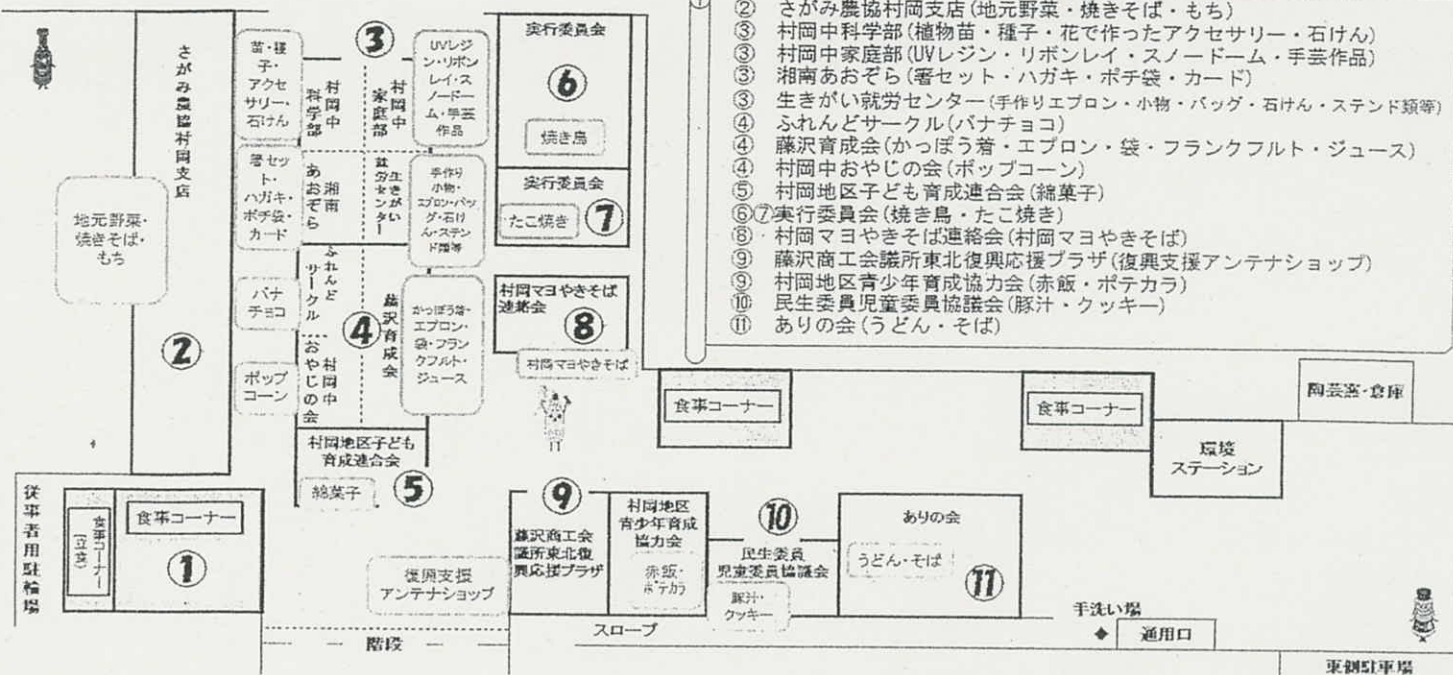

11月13日(日)

	1階	2階		3階		地下	
	学習室	第1和室	実習室	子ども室	多目的室	ロビー	文化室
10:00	こねこね せっけん作り バスボム作り 10:00~15:00 材料がなくなり次第終了 各50円 先着各50人	防犯コーナー 10:00~15:00	絵手紙製作 13:00~15:00 20円 20人	スポーツチャンバラ体験教室 10:00~13:00 35人	竹細工講習 10:00~15:00 20円 50人	スポーツ吹矢体験 10:00~12:00 100人	おはなしのくに ①11:00~11:40 ②13:30~14:10 各50人
11:00							
12:00							
13:00							
14:00							
15:00							

館外
緑の相談コーナー 10:00~12:00
(休憩)
緑の相談コーナー 13:00~15:00

村岡小学校グラウンド

☆子どもランド☆

○ふわふわ うさちゃんドーム
11月12日(土)・13日(日)
○ミニSL乗車体験 (※雨天中止)
11月12日(土)のみ

☆自転車点検☆

11月12日(土)・13日(日)

☆ソーラーカー乗車体験☆ (※雨天中止)

11月12日(土)のみ
①10:00~ ②14:00~
1回50円 ペアで20組

<館外配置図>

駐輪場
テント

村岡小学校

11月12日(土)

公民館 館内入口

駐輪場
テント

村岡小学校

11月13日(日)