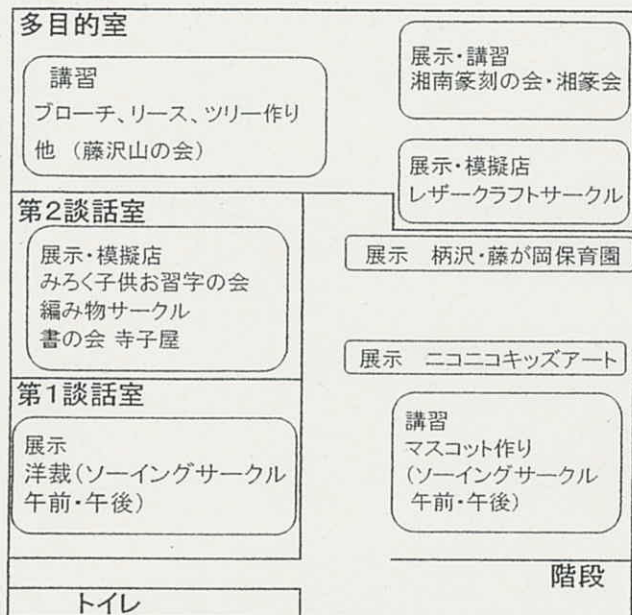

*8番目終了後、約15分の休憩をはさみます。

主催 村岡ふれあいまつり実行委員会
(事務局 村岡公民館 TEL 23-0634)

♪ オープニングセレモニー ♪

12日(土) 9:40~ 村岡中学校吹奏楽部

13日(日) 9:40~ 宮前鎌倉囃子保存会

<館内配置図>

11月12日(土)

11月13日(日)

3階

2階

地下

11月12日(土)・11月13日(日)

1階

講習・催し物

11月12日(土)

	1階				2階			3階		地下	
	ホール	学習室	団体活動室	図書室	実習室	子ども室	エレベーター前	多目的室	ロビー	文化室	
10:00	舞台発表	いきいきサポートセンターのPR	手話講習 10:00~12:00	「わが街ふじさわ」日本の昔ばなし(資料の展示) 工作教室「動物シーソーを作ろう」 ①10:30~ ②13:00~ 各25人	健康づくりについて (握力測定・禁煙相談・展示等) 10:00~15:00	健康麻雀学習会 10:00~15:00 午前7人 午後7人	墨絵体験 13:00~14:00	ブローチ・リース、ツリー作り他 10:00~15:00 100円 150人	篆刻体験 10:15~14:45 300円 30人	マスコット作り 10:30~15:00 30円 120人	人形劇 ①10:30~ ②11:30~ 各50人 (入れ替え) 朗読発表 13:30~14:30 35人
11:00											
12:00											
13:00											
14:00											
15:00											