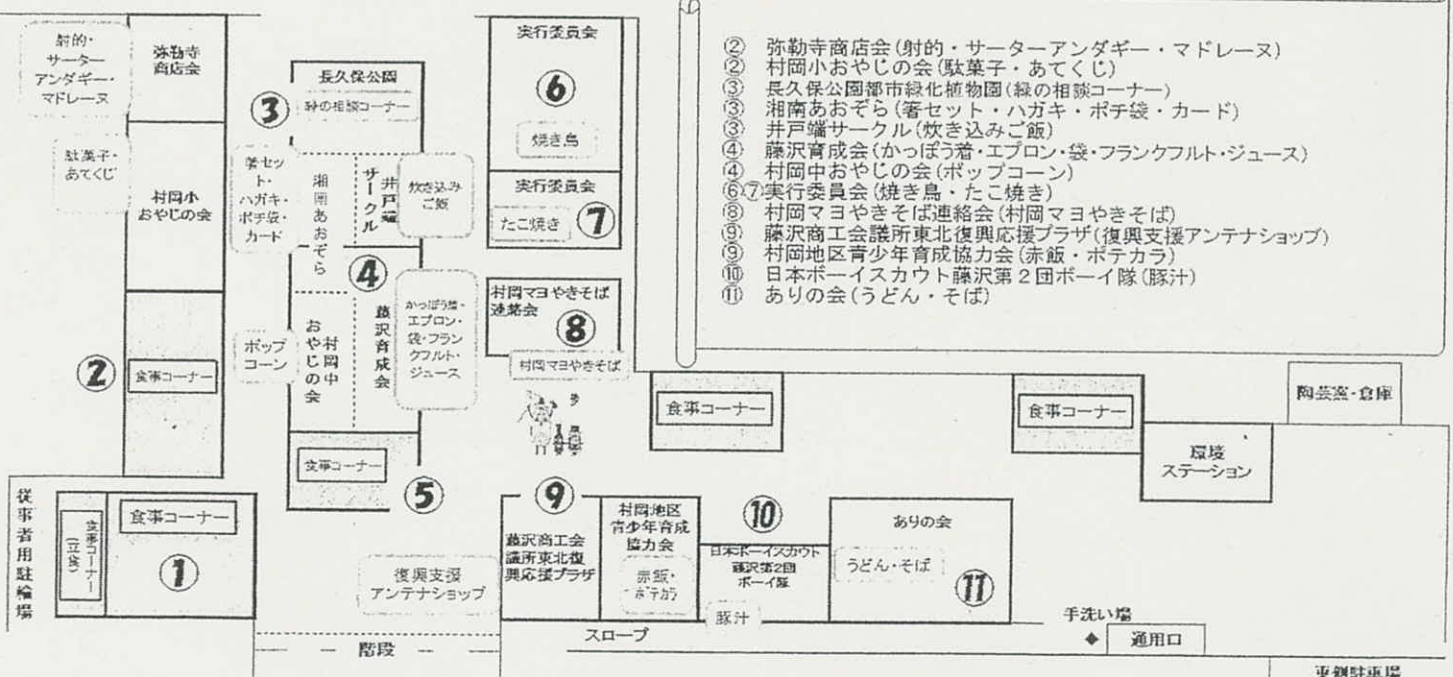

館外
緑の相談コーナー 10:00~12:00
(休憩)
緑の相談コーナー 13:00~15:00

村岡小学校グラウンド

☆子どもランド☆

○ふわふわ うさちゃんドーム
11月12日(土)・13日(日)
○ミニSL乗車体験 (※雨天中止)
11月12日(土)のみ

☆自転車点検☆

11月12日(土)・13日(日)

☆ソーラーカー乗車体験☆ (※雨天中止)

11月12日(土)のみ
①10:00~ ②14:00~
1回50円 ペアで20組

<館外配置図>

駐輪場
テント

村岡小学校

11月12日(土)

公民館 館内入口

駐輪場
テント

村岡小学校

11月13日(日)