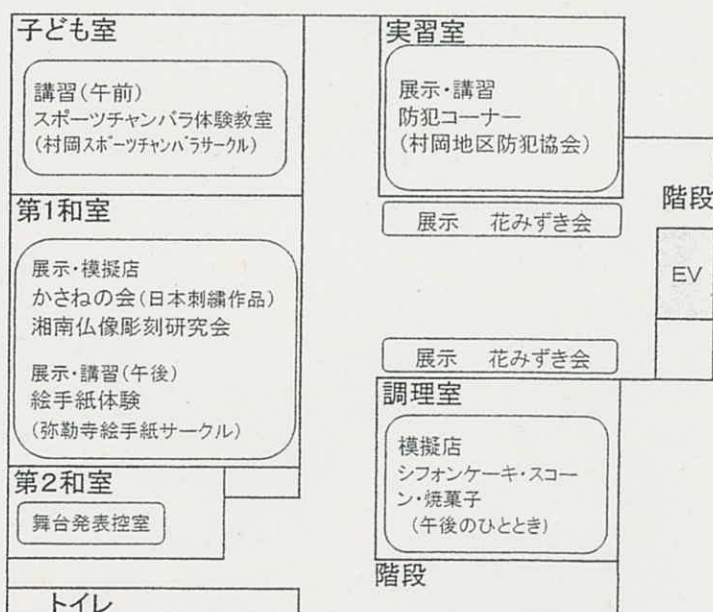

*8番目終了後、約15分の休憩をはさみます。

主催 村岡ふれあいまつり実行委員会
(事務局 村岡公民館 TEL 23-0634)

♪ オープニングセレモニー ♪

12日(土) 9:40~ 村岡中学校吹奏楽部

13日(日) 9:40~ 宮前鎌倉囃子保存会

<館内配置図>

11月12日(土)

11月13日(日)

3階

2階

地下

11月12日(土)・11月13日(日)

1階

講習・催し物

11月12日(土)

	1階				2階			3階		地下	
	ホール	学習室	団体活動室	図書室	実習室	子ども室	エレベーター前	多目的室	ロビー	文化室	
10:00	舞台発表	いきいきサポートセンターのPR	手話講習 10:00~12:00	「わが街ふじさわ」日本の昔ばなし(資料の展示) 工作教室「動物シーソーを作ろう」 ①10:30~ ②13:00~ 各25人	健康づくりについて (握力測定・禁煙相談・展示等) 10:00~15:00	健康麻雀学習会 10:00~15:00 午前7人 午後7人	墨絵体験 13:00~14:00	ブローチ・リース、ツリー作り他 10:00~15:00 100円 150人	篆刻体験 10:15~14:45 300円 30人	マスコット作り 10:30~15:00 30円 120人	人形劇 ①10:30~ ②11:30~ 各50人 (入れ替え) 朗読発表 13:30~14:30 35人
11:00											
12:00											
13:00											
14:00											
15:00											