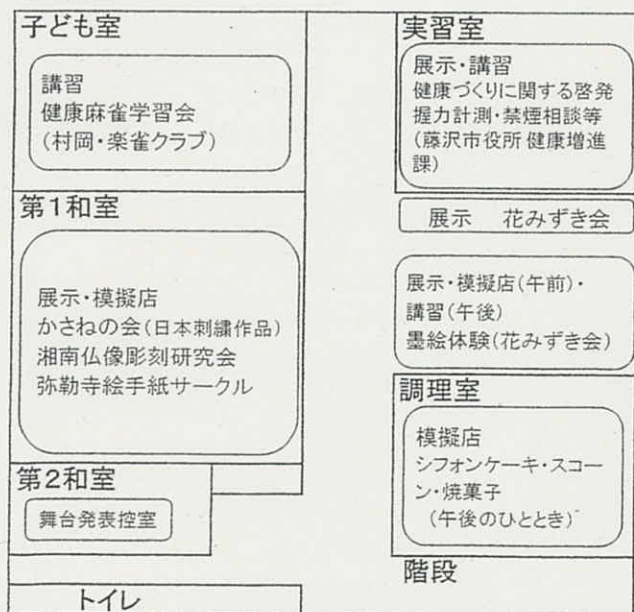

*8番目終了後、約15分の休憩をはさみます。

主催 村岡ふれあいまつり実行委員会
(事務局 村岡公民館 TEL 23-0634)

♪ オープニングセレモニー ♪

12日(土) 9:40~ 村岡中学校吹奏楽部

13日(日) 9:40~ 宮前鎌倉囃子保存会

<館内配置図>

11月12日(土)

11月13日(日)

3階

2階

地下

11月12日(土)・11月13日(日)

1階

講習・催し物

11月12日(土)

	1階				2階			3階		地下	
	ホール	学習室	団体活動室	図書室	実習室	子ども室	エレベーター前	多目的室	ロビー	文化室	
10:00	舞台発表	いきいきサポートセンターのPR	手話講習 10:00~12:00	「わが街ふじさわ」日本の昔ばなし(資料の展示) 工作教室「動物シーソーを作ろう」 ①10:30~ ②13:00~ 各25人	健康づくりについて (握力測定・禁煙相談・展示等) 10:00~15:00	健康麻雀学習会 10:00~15:00 午前7人 午後7人	墨絵体験 13:00~14:00	ブローチ・リース、ツリー作り他 10:00~15:00 100円 150人	篆刻体験 10:15~14:45 300円 30人	マスコット作り 10:30~15:00 30円 120人	人形劇 ①10:30~ ②11:30~ 各50人 (入れ替え) 朗読発表 13:30~14:30 35人
11:00											
12:00											
13:00											
14:00											
15:00											