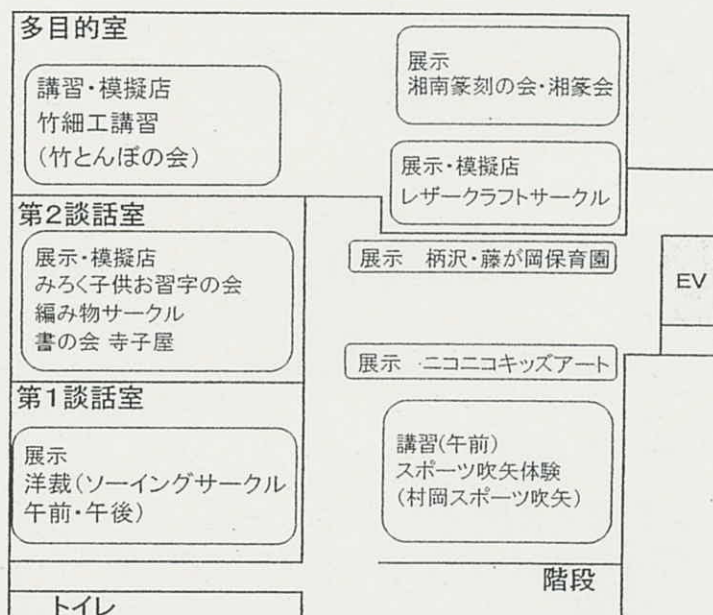

*8番目終了後、約15分の休憩をはさみます。

主催 村岡ふれあいまつり実行委員会
(事務局 村岡公民館 TEL 23-0634)

♪ オープニングセレモニー ♪

12日(土) 9:40~ 村岡中学校吹奏楽部

13日(日) 9:40~ 宮前鎌倉囃子保存会

<館内配置図>

11月12日(土)

11月13日(日)

3階

2階

地下

11月12日(土)・11月13日(日)

1階

講習・催し物

11月12日(土)

	1階				2階			3階		地下	
	ホール	学習室	団体活動室	図書室	実習室	子ども室	エレベーター前	多目的室	ロビー	文化室	
10:00	舞台発表	いきいきサポートセンターのPR	手話講習 10:00~12:00	「わが街ふじさわ」日本の昔ばなし(資料の展示) 工作教室「動物シーソーを作ろう」 ①10:30~ ②13:00~ 各25人	健康づくりについて (握力測定・禁煙相談・展示等) 10:00~15:00	健康麻雀学習会 10:00~15:00 午前7人 午後7人	墨絵体験 13:00~14:00	ブローチ・リース、ツリー作り他 10:00~15:00 100円 150人	篆刻体験 10:15~14:45 300円 30人	マスコット作り 10:30~15:00 30円 120人	人形劇 ①10:30~ ②11:30~ 各50人 (入れ替え) 朗読発表 13:30~14:30 35人
11:00											
12:00											
13:00											
14:00											
15:00											