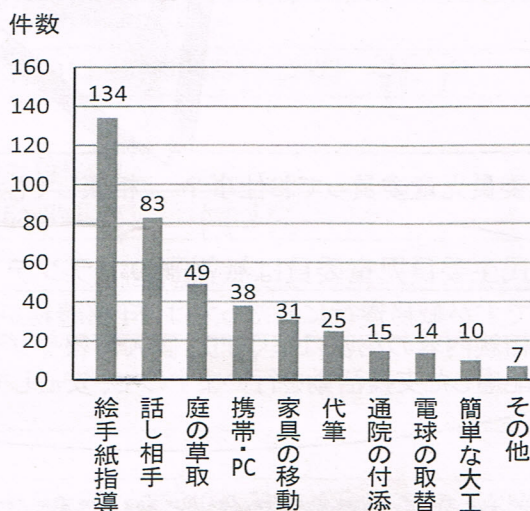

ライフタウン・ジョワ だより 19

ジョワは助け合いの輪を広げようの合い言葉

ジョワは満5歳を迎えました

年度別支援件数の推移

支援項目別件数ベスト10

2008年

ライフタウン・ジョワ オープン

2009年