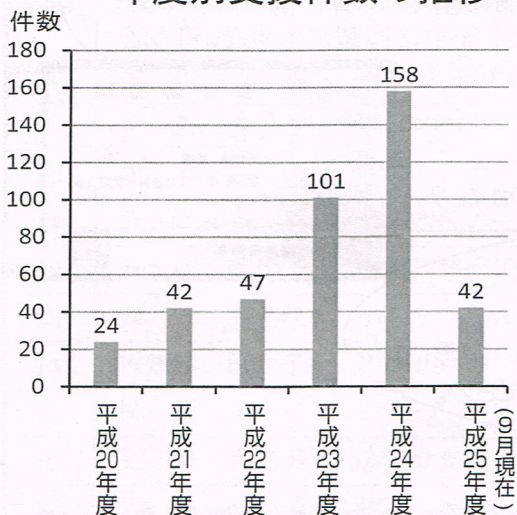

ライフタウン・ジョワ だより 19

ジョワは助け合いの輪を広げようの合い言葉

ジョワは満5歳を迎えました

年度別支援件数の推移

支援項目別件数ベスト10

2008年

ライフタウン・ジョワ オープン

2009年