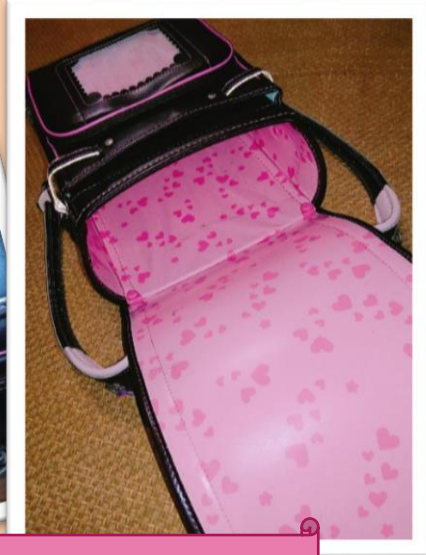

つかって  
 あなたに使ってほしい  
 らんどせる  
 ランドセルがあります。

ちゃいろ (なかはピンク)

みずいろ

ピアノカもあります

らんどせる はる ふじさわ  
 このランドセルたちはこの春、藤沢の

しょうがっこう そつぎょう しょうがく6ねんせい おんな こ  
 小学校を卒業した小学6年生の女の子

たいせつ つかって らんどせる やく  
 が大切にきれいに使ってきました。このランドセルがだれかの役に