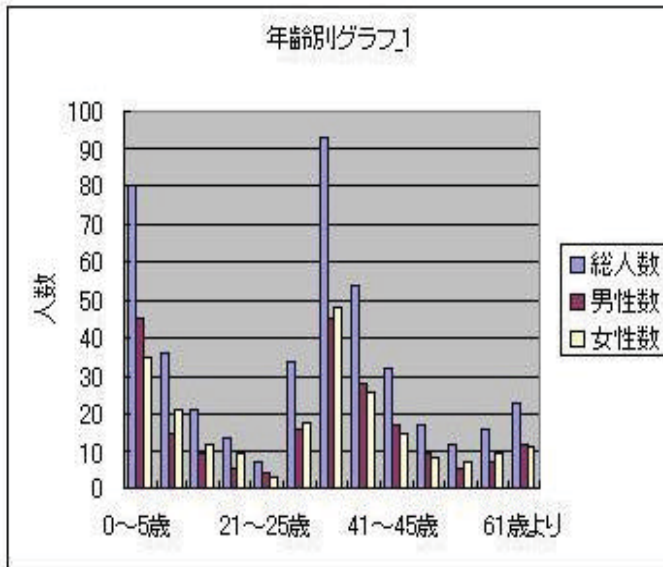

1 戸建134世帯のデータです

	総人数	男性数	女性数
0～5 歳	80	45	35
6～10 歳	36	15	21
11～15 歳	21	9	12
16～20 歳	14	5	9
21～25 歳	7	4	3
26～30 歳	34	16	18
31～35 歳	93	45	48
36～40 歳	54	28	26
41～45 歳	32	17	15
46～50 歳	17	9	8
51～55 歳	12	5	7
56～60 歳	16	7	9
61 歳より	23	12	11
合計	439	217	222

日本の社会が直面している「少子高齢化」はこの自治会には、あたらなようです。働き盛りで子持ちの「共稼ぎ夫婦」が多いように見受けられます。