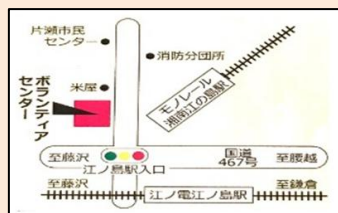

ふわふわ編み物 第3金曜日 13時～15時

いずれも予約不要 お気軽にお立ち寄りください

理学療法士と話す「いま」と「これから」

第3水曜日 13時～15時 予約不要 どなたでも

誰でもウェルカム講座 月替わりで様々な講座を開催

第4月曜日 10時30分～11時30分 チラシをご用意しています

ひだまり・カフェ 毎週水曜日 コーヒー 100円/杯

安全・安心ステーション

片瀬地区防犯協会とボランティアの方々が、通学路である安全・安心ステーションの前で子どもたちを見守っています

詳細・問合せ 片瀬市民センター地域づくり担当まで

☎27-2711

ひだまり教室

小学3～6年生対象

少人数での学習支援教室です。毎年4月に申込・抽選を行っています。詳細はお問合せください。

片瀬地区ボランティアセンター「ひだまり片瀬」

藤沢市片瀬3-16-10香川ビル1階