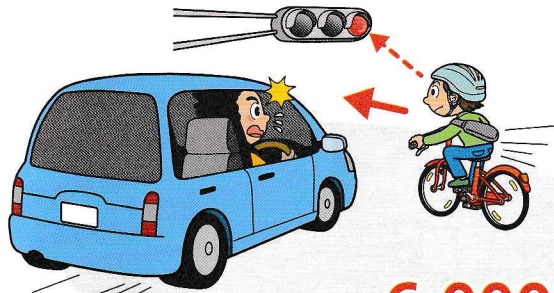

## 信号無視(赤色等)

**反則金 6,000円**

(罰則) 3か月以下の拘禁刑または  
5万円以下の罰金  
過失は10万円以下の罰金)

## 車道の右側通行

**反則金 6,000円**

(罰則) 3か月以下の拘禁刑または  
5万円以下の罰金)