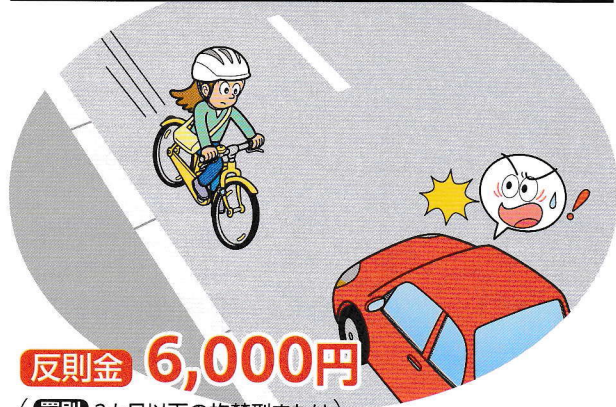

## 信号無視(赤色等)

**反則金 6,000円**

(罰則) 3か月以下の拘禁刑または  
5万円以下の罰金  
過失は10万円以下の罰金)

## 車道の右側通行

**反則金 6,000円**

(罰則) 3か月以下の拘禁刑または  
5万円以下の罰金)