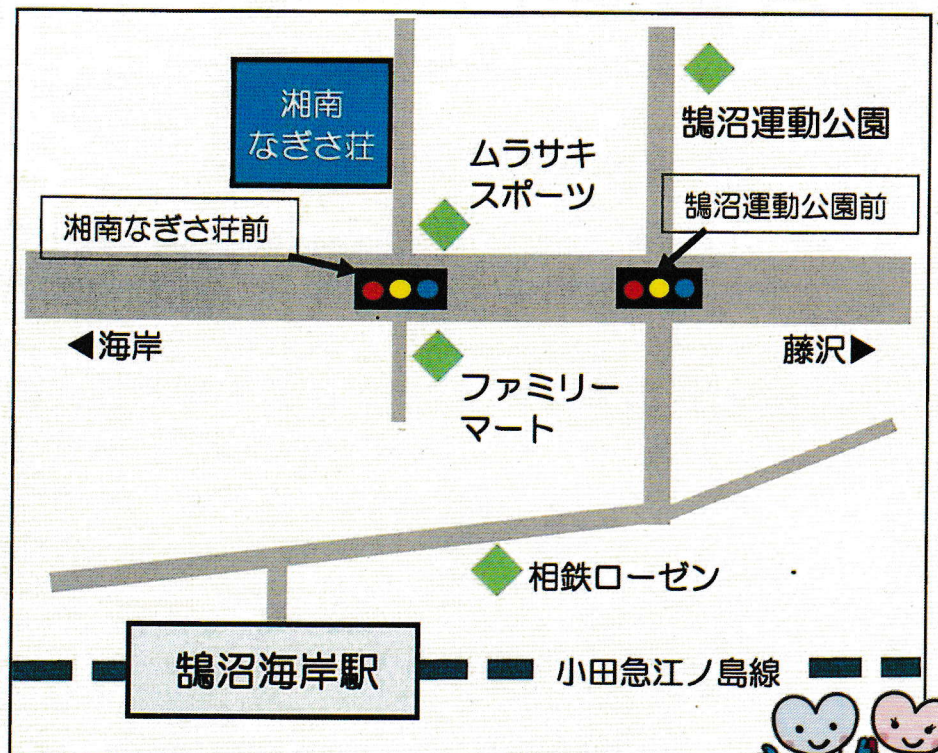

①11:00~12:00 ②13:10~14:10

◇16日◇水中ウォーキングを楽しもう!

①11:00~12:00 ②13:10~14:10

※心臓疾患・高血圧の方はご遠慮ください

浴室(地下)

入浴料 100円

受付時間

10:30~14:45

※タオル・洗髪用品をご持参ください

交通機関のご案内

【藤沢駅から】

- 江ノ電バス
藤沢駅北口さいか屋前③番乗り場
「鵜沼車庫前」行き
「鵜沼運動公園前」下車 徒歩約3分
- 小田急江ノ島線
「片瀬江ノ島」行き
「鵜沼海岸」駅下車 徒歩約15分

【辻堂駅から】

- 江ノ電バス
辻堂駅南口②番乗り場
「湘洋中学校経由 鵜沼車庫前」行き
「鵜沼車庫前」下車 徒歩約3分

☆お願い☆

- ◆駐車台数に限りがありますので、ご来場は公共交通機関をご利用ください
- ◆館内は土足厳禁のため、ご来場の際はくつ袋をご持参ください
- ◆敷地内及び館内は禁酒・禁煙です
- ◆ゴミはお持ち帰りください
- ◆催し物は都合により変更になる場合があります

★案内図★

いきいきシニアセンター
(藤沢市老人福祉センター)

<http://www.fujisawa-shakyo.jp/nagisa/>

湘南なぎさ荘の
ホームページはこちらから

一人ひとりが主役、共に支え合い、安心して暮らせるまち ふじさわ
第4次藤沢市地域福祉活動と一緒に取り組みませんか?
わかりやすい動画や冊子を作成しています