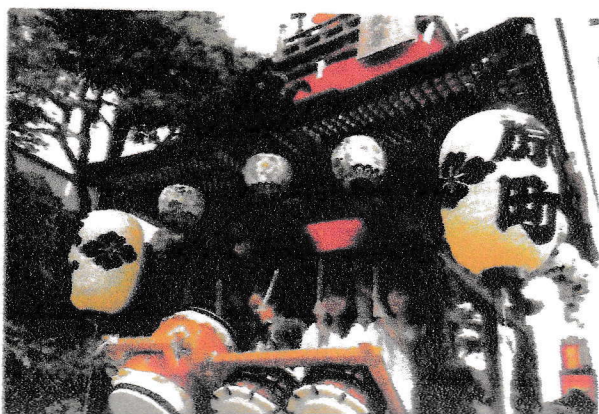

原町はこの辺りです。修理のため、今年はお囃子がありません。