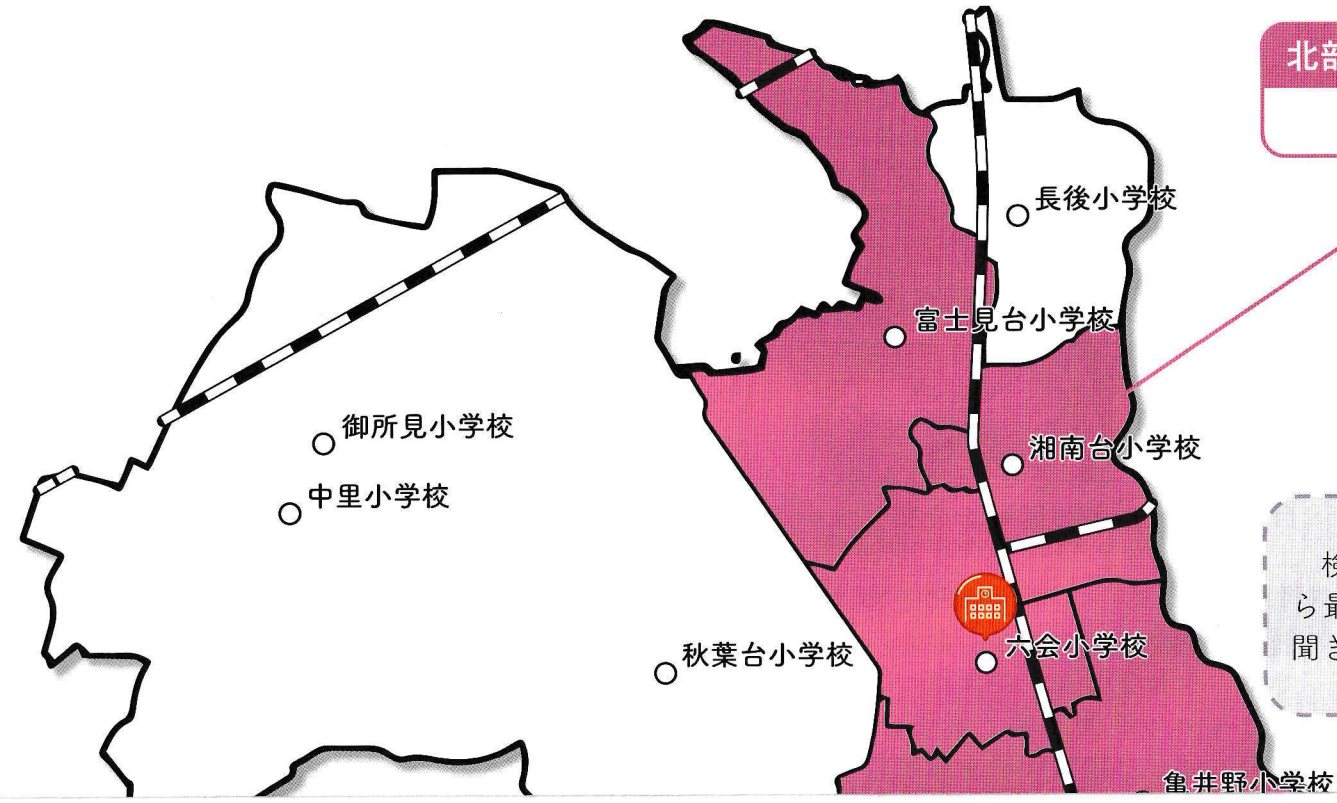

市内の広範囲で
藤沢市立学校の
通学区区域見直し
に向けた検討を開始します!

藤沢市教育委員会からの
お知らせです!

北部通学区見直し対象エリア
北部5小学校区

検討の期間は（令和6年度）から最長3年間。地域の方々の声を聞きながら検討を進めます。

2040年（令和22年）の時点で31学級以上の過大規模校の解消を図るため、色付きのエリアの学校は通学区域が変わる可能性があります。

南部通学区域見直し対象エリア
南部 17 小学校区

- 見直しの対象となる過大規模校
- 北部通学区域見直し対象エリア
- 南部通学区域見直し対象エリア

※なお、小学校の通学区域の見直しに合わせて中学校の通学区域の見直しをする可能性があります。

通学区域の見直しだって！