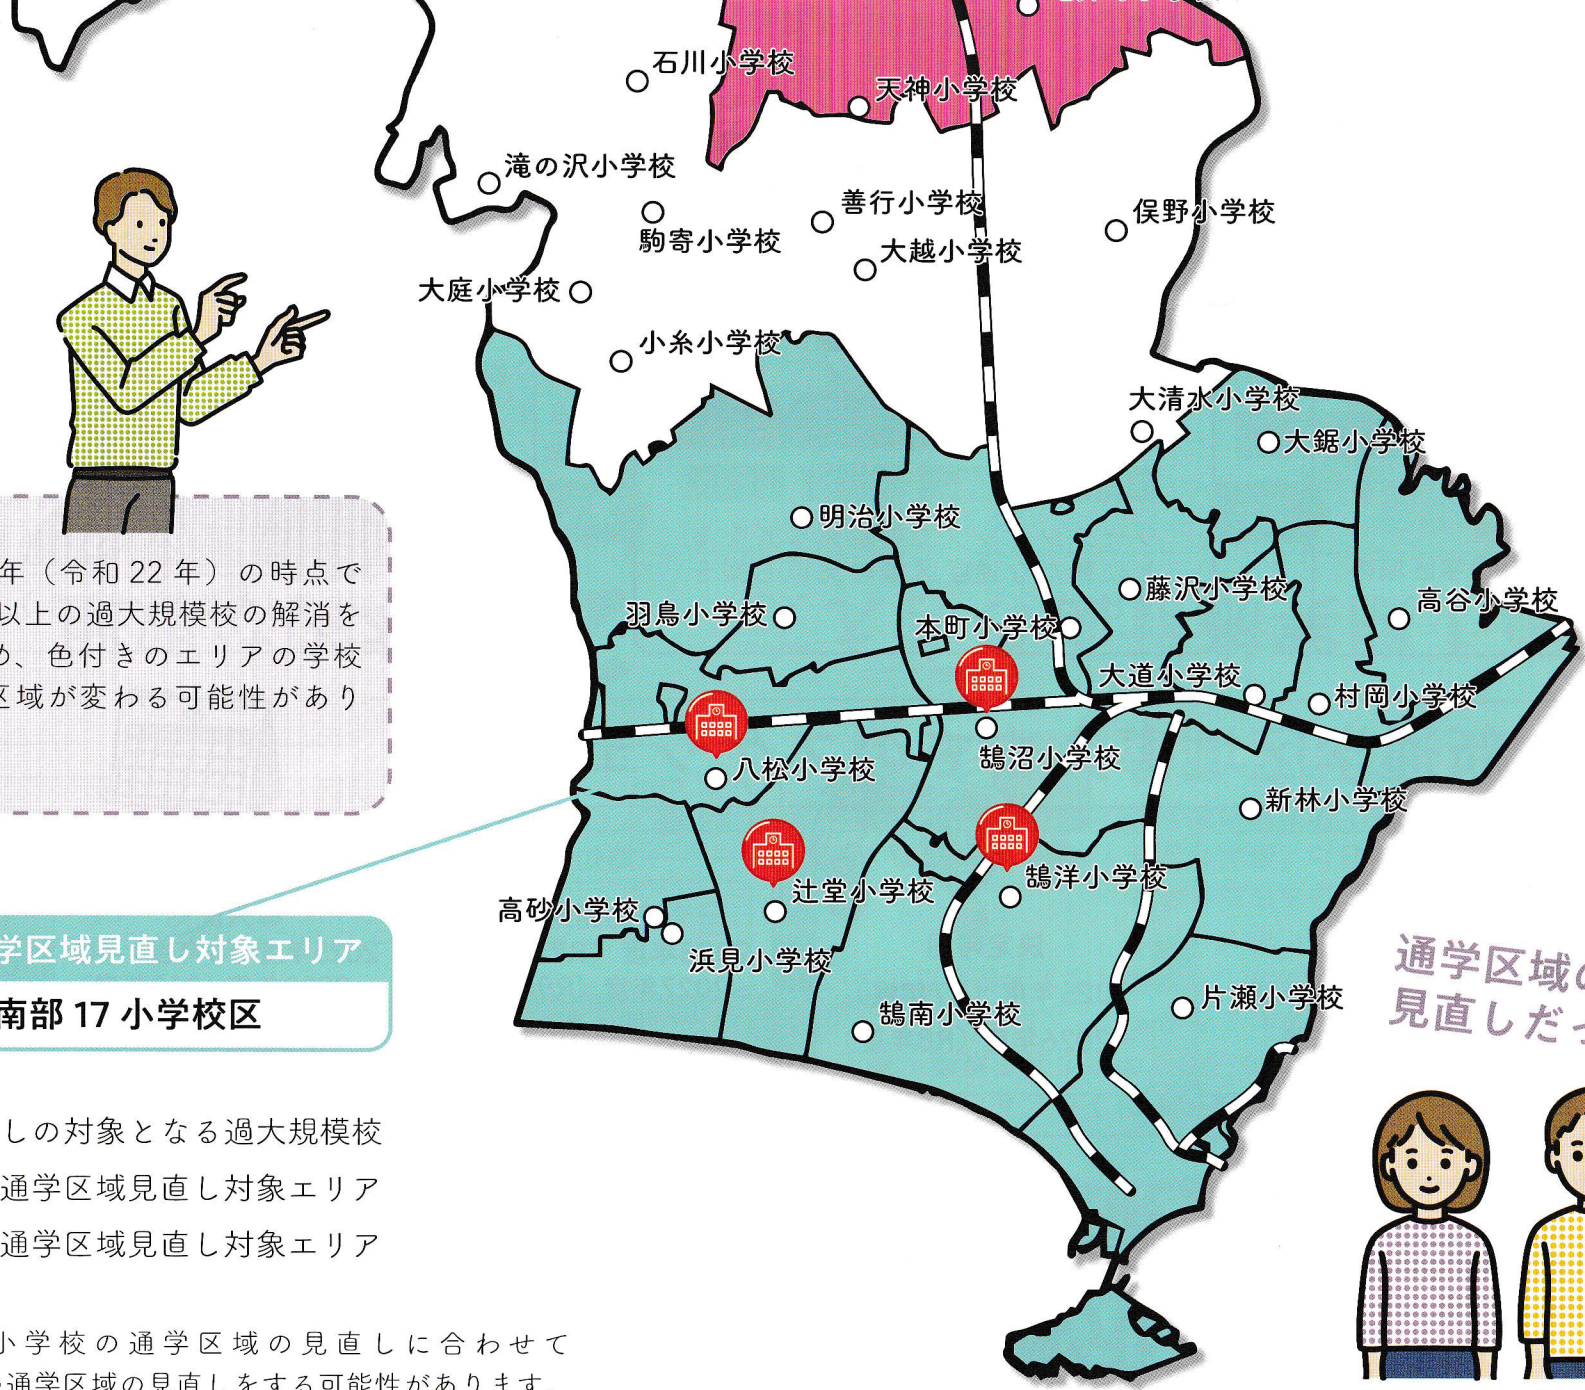

市内の広範囲で
藤沢市立学校の
通学区区域見直し
に向けた検討を開始します!

藤沢市教育委員会からの
お知らせです!

北部通学区見直し対象エリア
北部5小学校区

検討の期間は（令和6年度）から最長3年間。地域の方々の声を聞きながら検討を進めます。

2040年（令和22年）の時点で31学級以上の過大規模校の解消を図るため、色付きのエリアの学校は通学区域が変わる可能性があります。

南部通学区域見直し対象エリア
南部 17 小学校区

- 見直しの対象となる過大規模校
- 北部通学区域見直し対象エリア
- 南部通学区域見直し対象エリア

※なお、小学校の通学区域の見直しに合わせて中学校の通学区域の見直しをする可能性があります。

通学区域の見直しだって！