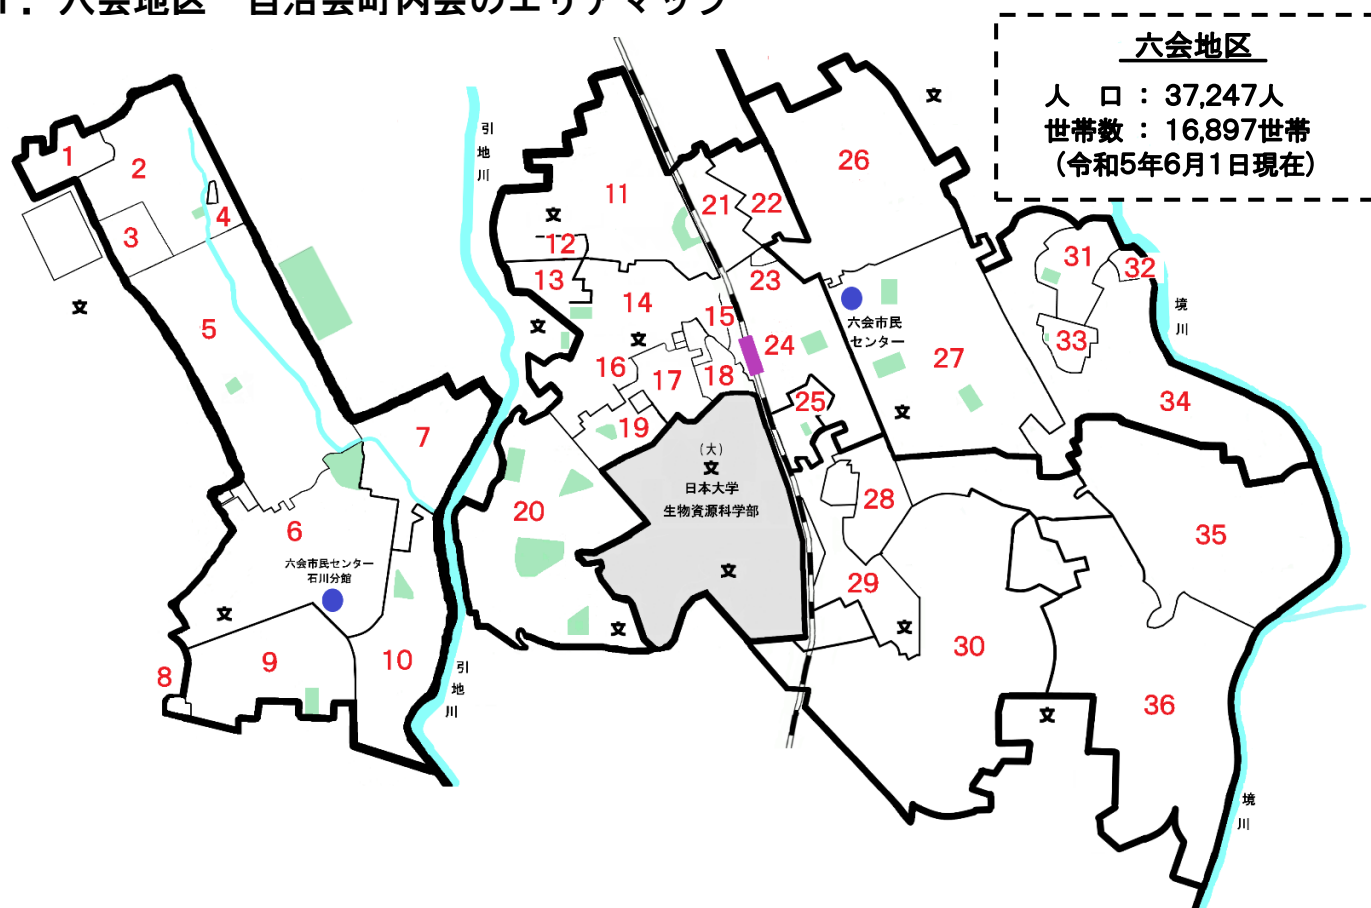

## 「六会地区」 わが町の自治会・町内会

六会地区は、36の自治会・町内会が編成されています。地域住民の連帯感を育み、地域の環境・防災・防犯等、様々な課題に取り組みながら、自主的に地域づくりを行っています。

本号では、六会地区のエリアマップと今年度の自治会町内会長を紹介いたします。自治会町内会長をはじめとした地域の皆様の絆と連携により、自治会町内会への加入を促進して、より住みやすい六会、より安心・安全な六会の街づくりの取り組みに皆様の温かいご理解とご協力をお願いいたします。

### 1. 六会地区 自治会町内会のエリアマップ

1	近藤山 自治会	13	Jタウン湘南ヒルズ 自治会	25	湘南自由ヶ丘 自治会
2	大山 自治会	14	桜ヶ丘 自治会	26	亀井野上 町内会
3	卸売団地 自治会	15	トーカンマンション藤沢六会 自治会	27	亀井野下 町内会
4	ダイアパレス湘南台Ⅱ 自治会	16	亀井野虹の原 自治会	28	屋中 自治会
5	石川丸石 自治会	17	富士見台 自治会	29	新田道 自治会
6	石川原庭 自治会	18	湘風台 自治会	30	新田 自治会
7	石川山田 自治会	19	大神 町内会	31	六会団地 自治会
8	グリーンヒル 自治会	20	天神町 自治会	32	六会マンション 自治会
9	石川南原 自治会	21	旭ヶ丘 町内会	33	小栗塚 自治会
10	石川下町 自治会	22	新亀井野 自治会	34	西俣野上 町内会
11	不動ヶ丘 自治会	23	六会駅前高層住宅 自治会	35	西俣野中 自治会
12	不動前団地 自治会	24	六会駅前 自治会	36	西俣野下 自治会