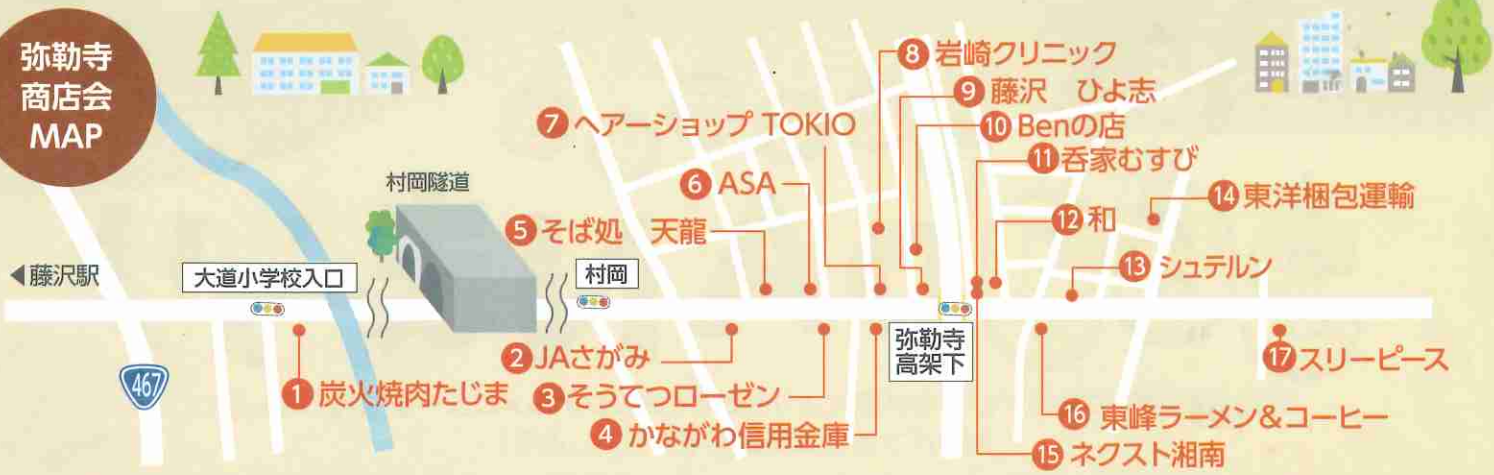

弥勒寺 商店会 MAP

弥勒所商店会では、商店街の街路灯・防犯カメラの設置や清掃活動などを通じて、まちの安心安全、にぎわいづくりに取り組んでいます。

1 炭火焼肉たじま

藤沢市朝日町9-6
ランチ11:30~14:00
ディナー17:00~23:00
土・日・祝11:30~23:00
木定休
☎0466-28-9415

2 JAさがみ 村岡支店

藤沢市弥勒寺2-6-2
☎9:00~15:00 土日定休
☎0466-23-1522

3 そうてつローゼン 弥勒寺店

藤沢市弥勒寺2-6-10
☎6:00~26:00
☎0466-27-8282

4 かながわ信用金庫 村岡支店

藤沢市弥勒寺2-6-12
☎9:00~15:00
☎0466-27-7777

5 そば処 天龍

藤沢市弥勒寺3-6-12
☎11:30~14:30
☎17:00~20:00 (L.O.19:50) 水定休
☎0466-26-6526

6 ASA 藤沢東部店

藤沢市弥勒寺3-12-11
☎お電話でご確認ください
☎0120-22-7409

7 ヘアーショップ TOKIO

藤沢市弥勒寺3-16-1
☎9:00~18:00
火・第2、第3月定休
☎0466-28-5588

8 岩崎クリニック

藤沢市弥勒寺3-16-4
☎月火木金 9:00~12:30, 15:00~18:00
☎水・土 9:00~12:30
☎日・祝休診
☎0466-22-1200

9 藤沢 ひよ志

藤沢市弥勒寺3-17-1
☎11:30~14:00
☎17:00~19:30 (L.O.)
☎木定休 (別に定めた休みあり)
☎0466-55-4355

10 BENの店

藤沢市弥勒寺3-17-27
☎15:00~24:00
☎水定休
☎0466-50-6999