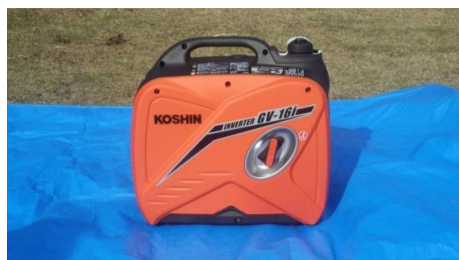

1. 発電機

2. 20ℓガソリン缶

3. ショベル

4. 二灯式LED投光器

5. 担架

6. LEDマルチライト

7. ハンディメガホン

8. ハロゲンライト

9. 防火用バケツ

10. トラロープ

11. 一輪車

12. 30M電源ドラム(単相100)

13. ブルーシート

14. 救急セット(20人用)

15. チェーンソー

16. ポリタンク(20ℓ)