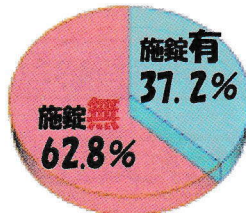

自転車盗被害時の 施錠の有無

※R3. 1~11

自転車防犯登録 について

自転車には利用者の責務として「防犯登録」をすることが法律で定められています。万が一、盗難の被害に遭っても、防犯登録の番号から所有者が判明し、所有者の元に戻ってくる可能性が高くなります。登録の控えは必ず保管しておきましょう。自転車防犯登録の運営は、神奈川県公安委員会が指定した神奈川県自転車防犯協会が行っています。

神奈川県自転車防犯協会

検索