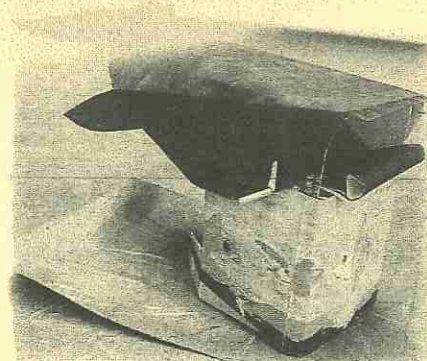

村岡地区展示発表会

村岡ギャラリー

村岡地区で活動するサークルや地域団体の活動成果を展示・発表します

開催期間

期間毎に展示の内容が変わります。
詳しくは次のページをご参照ください。

村岡公民館1階 ホール前及びロビーにて展示

①	2021年 11月17日(水) 13時	～	12月 1日(水) 12時
②	12月 1日(水) 13時	～	12月15日(水) 12時
③	12月15日(水) 13時	～	12月27日(月) 12時
④	12月27日(月) 13時	～	1月19日(水) 12時
⑤	2022年 1月19日(水) 13時	～	2月 2日(水) 12時
⑥	2月 2日(水) 13時	～	2月16日(水) 12時
⑦	2月16日(水) 13時	～	3月 2日(水) 12時