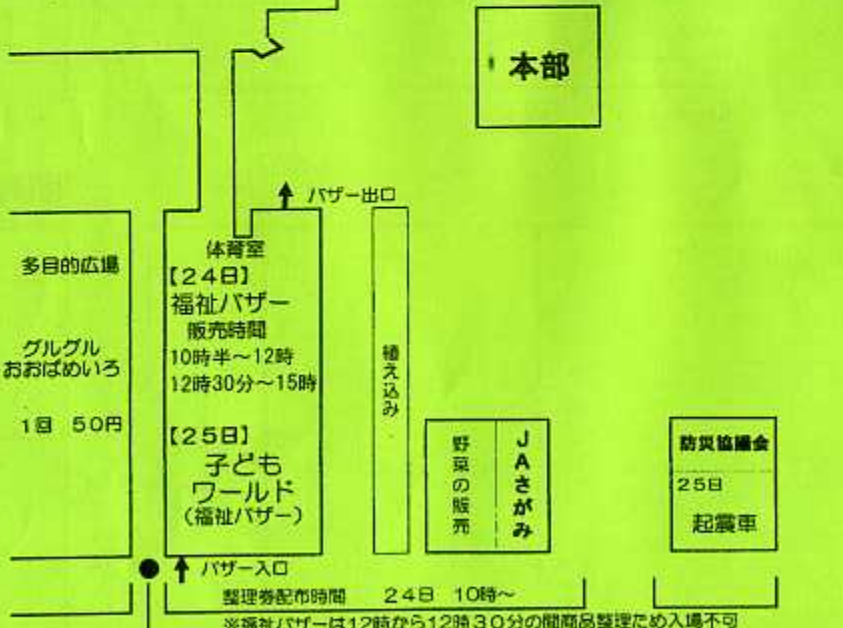

四つ葉会 あやめ 24日 おでん 大庭えん 25日 水ぎょうざ	神童太鼓 ホットドック 飲み物	エール湘南 マドレーヌ クッキー パウンドケーキ	休憩所	サークル連絡会 磯辺焼 飲み物	ソフトボール連盟 みそ田楽	ライフ湘南 かけうどん 菓子パン からあげ 豆腐商品	ウエルフェアケーン 24日 焼きもち

自転車置場 出入口

- ★自転車は自転車置き場をご利用ください。
- ★保健所の指導により、食べ物のお持ち帰りは出来ません。
- ★ゴミ箱は設置していませんので、購入場所への返却をお願いします。
- ★建物内での飲食は出来ません。
- ★公民館は教育施設です。飲酒はご遠慮ください。
- ★まつり会場内は原則禁煙です。喫煙は所定の場所をお願いします。
- ★記録保存用に公民館まつりの模様を写真撮影いたします。ご承知おきください。
- ★ペットを連れてのご来場はご遠慮ください。

★裏門公園側道路は24・25両日とも、一般車両通行止めになります。